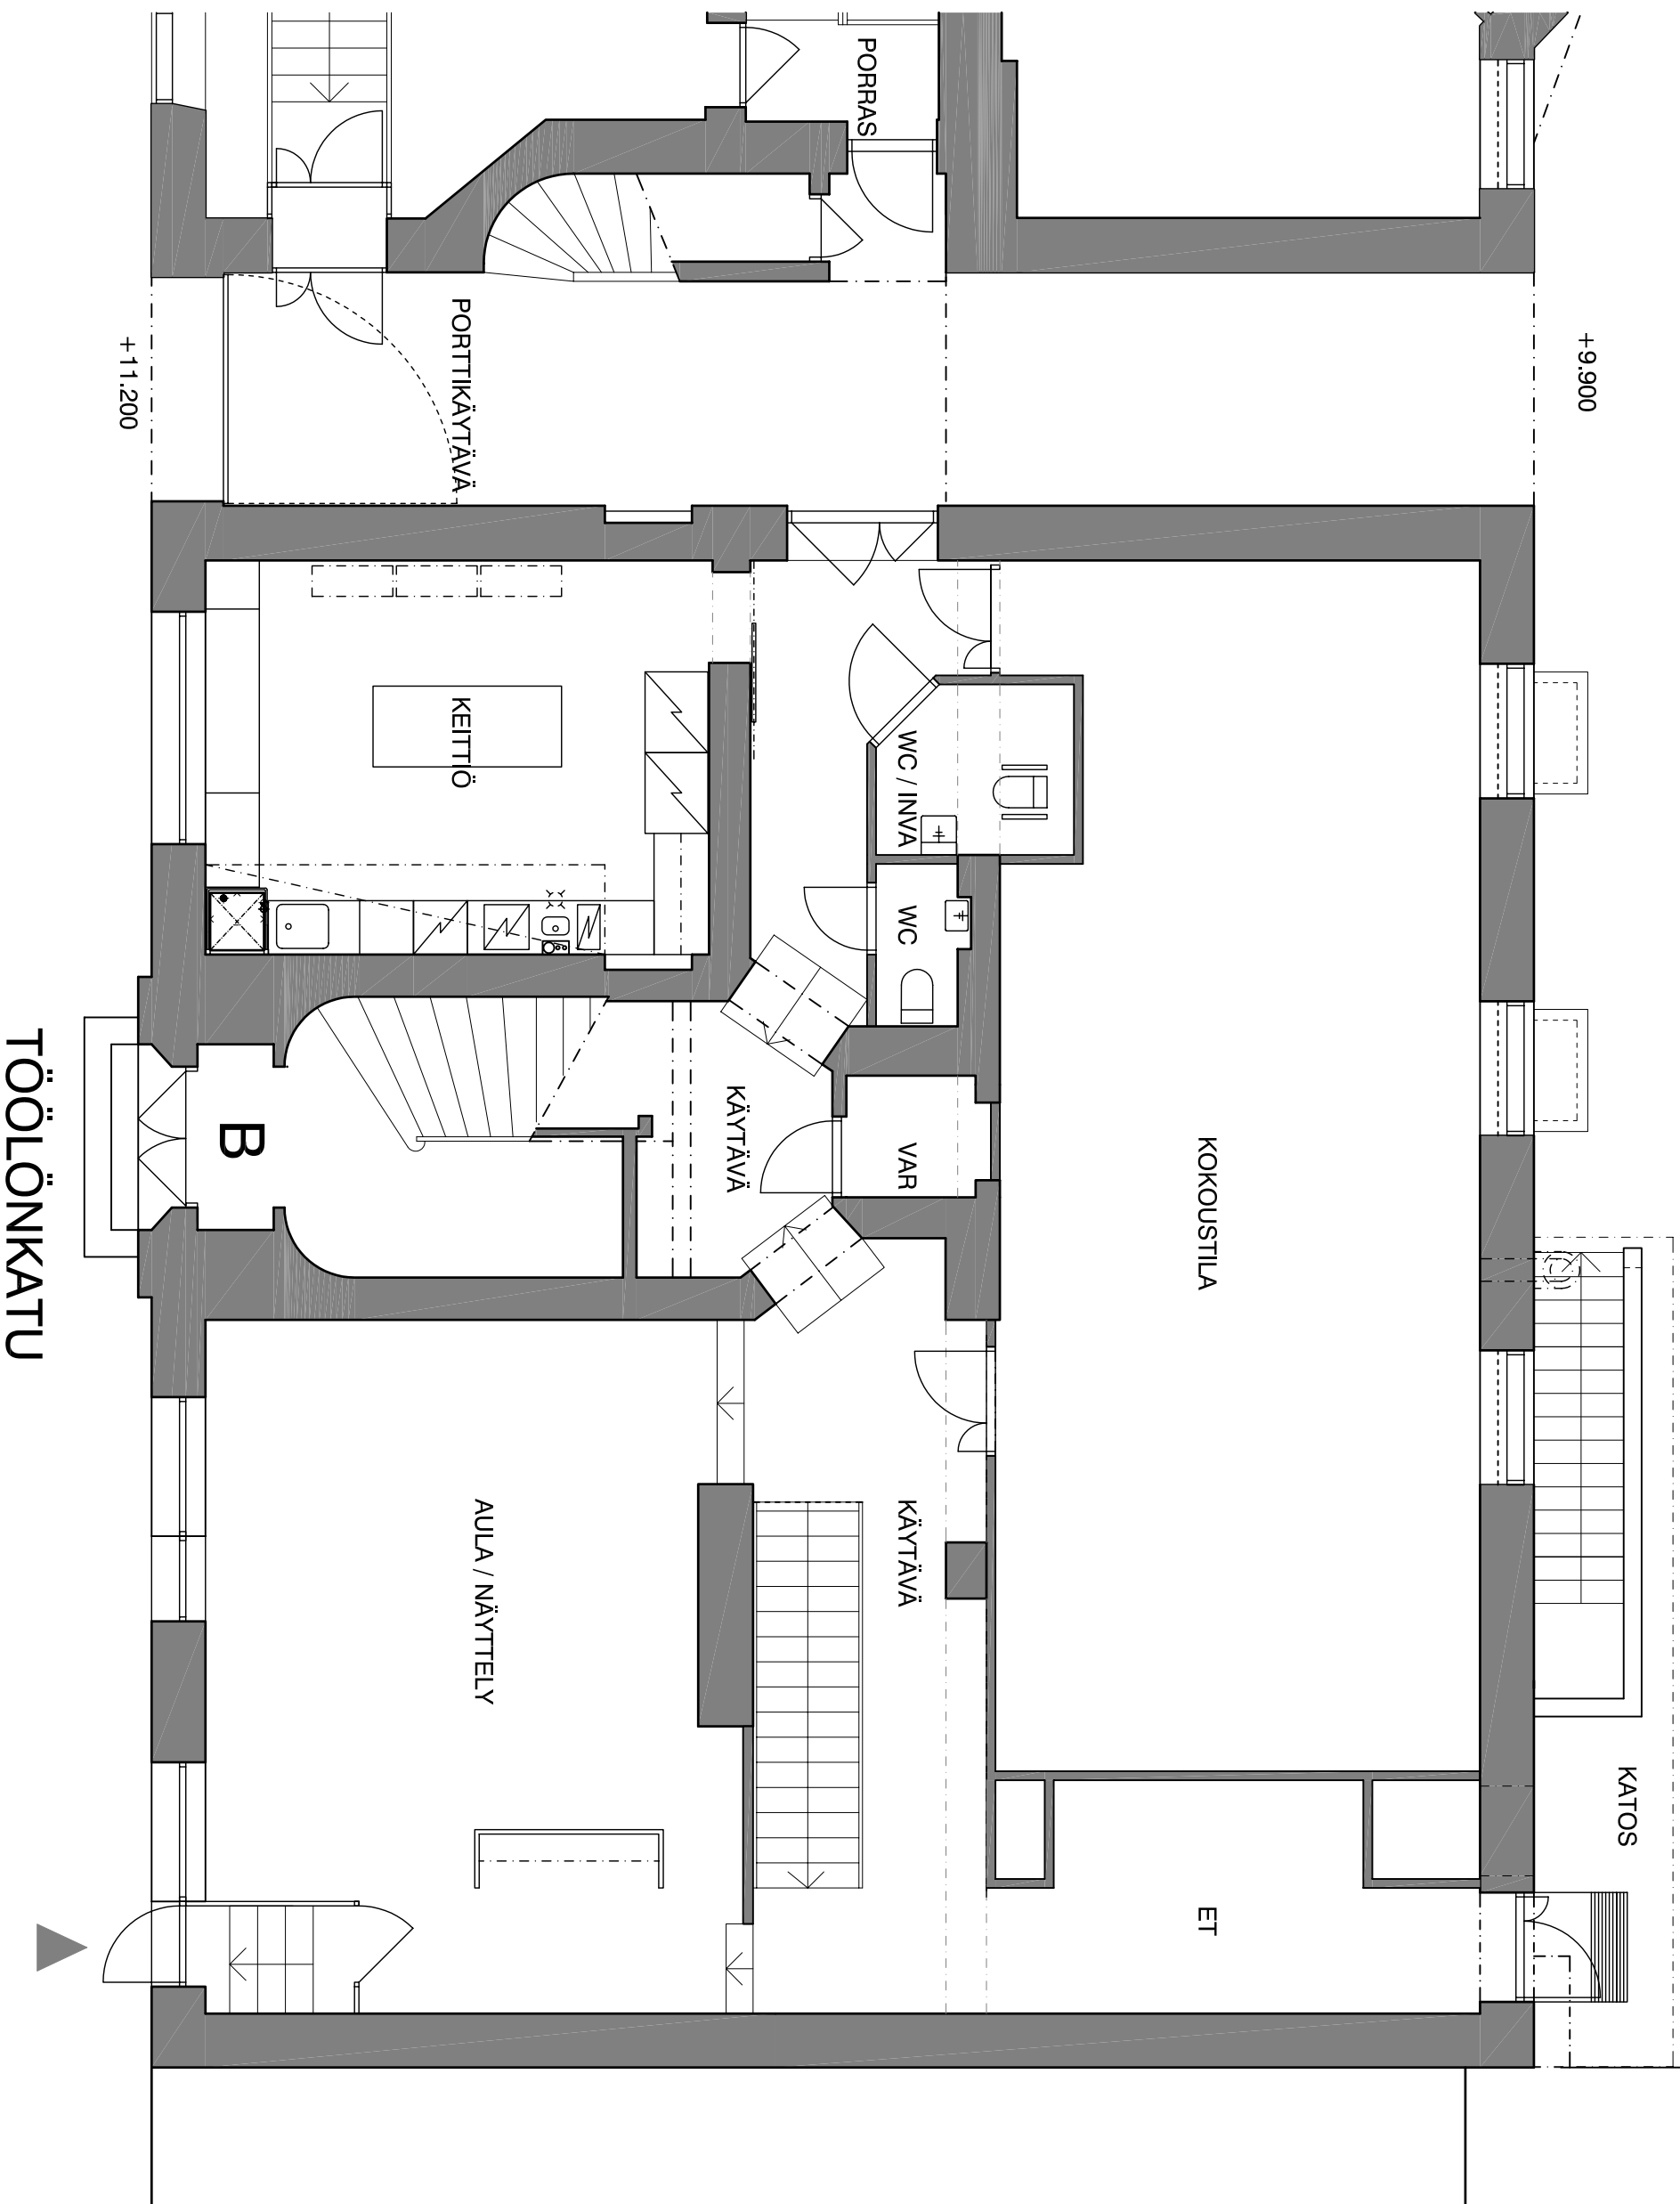

# TÖÖLÖNKATU 2

## Kokoontumistilat

POHJAKERROS POHJA 1:75

ARKKITEHTITOIMISTO AUNE JA MATTI LUMMAA